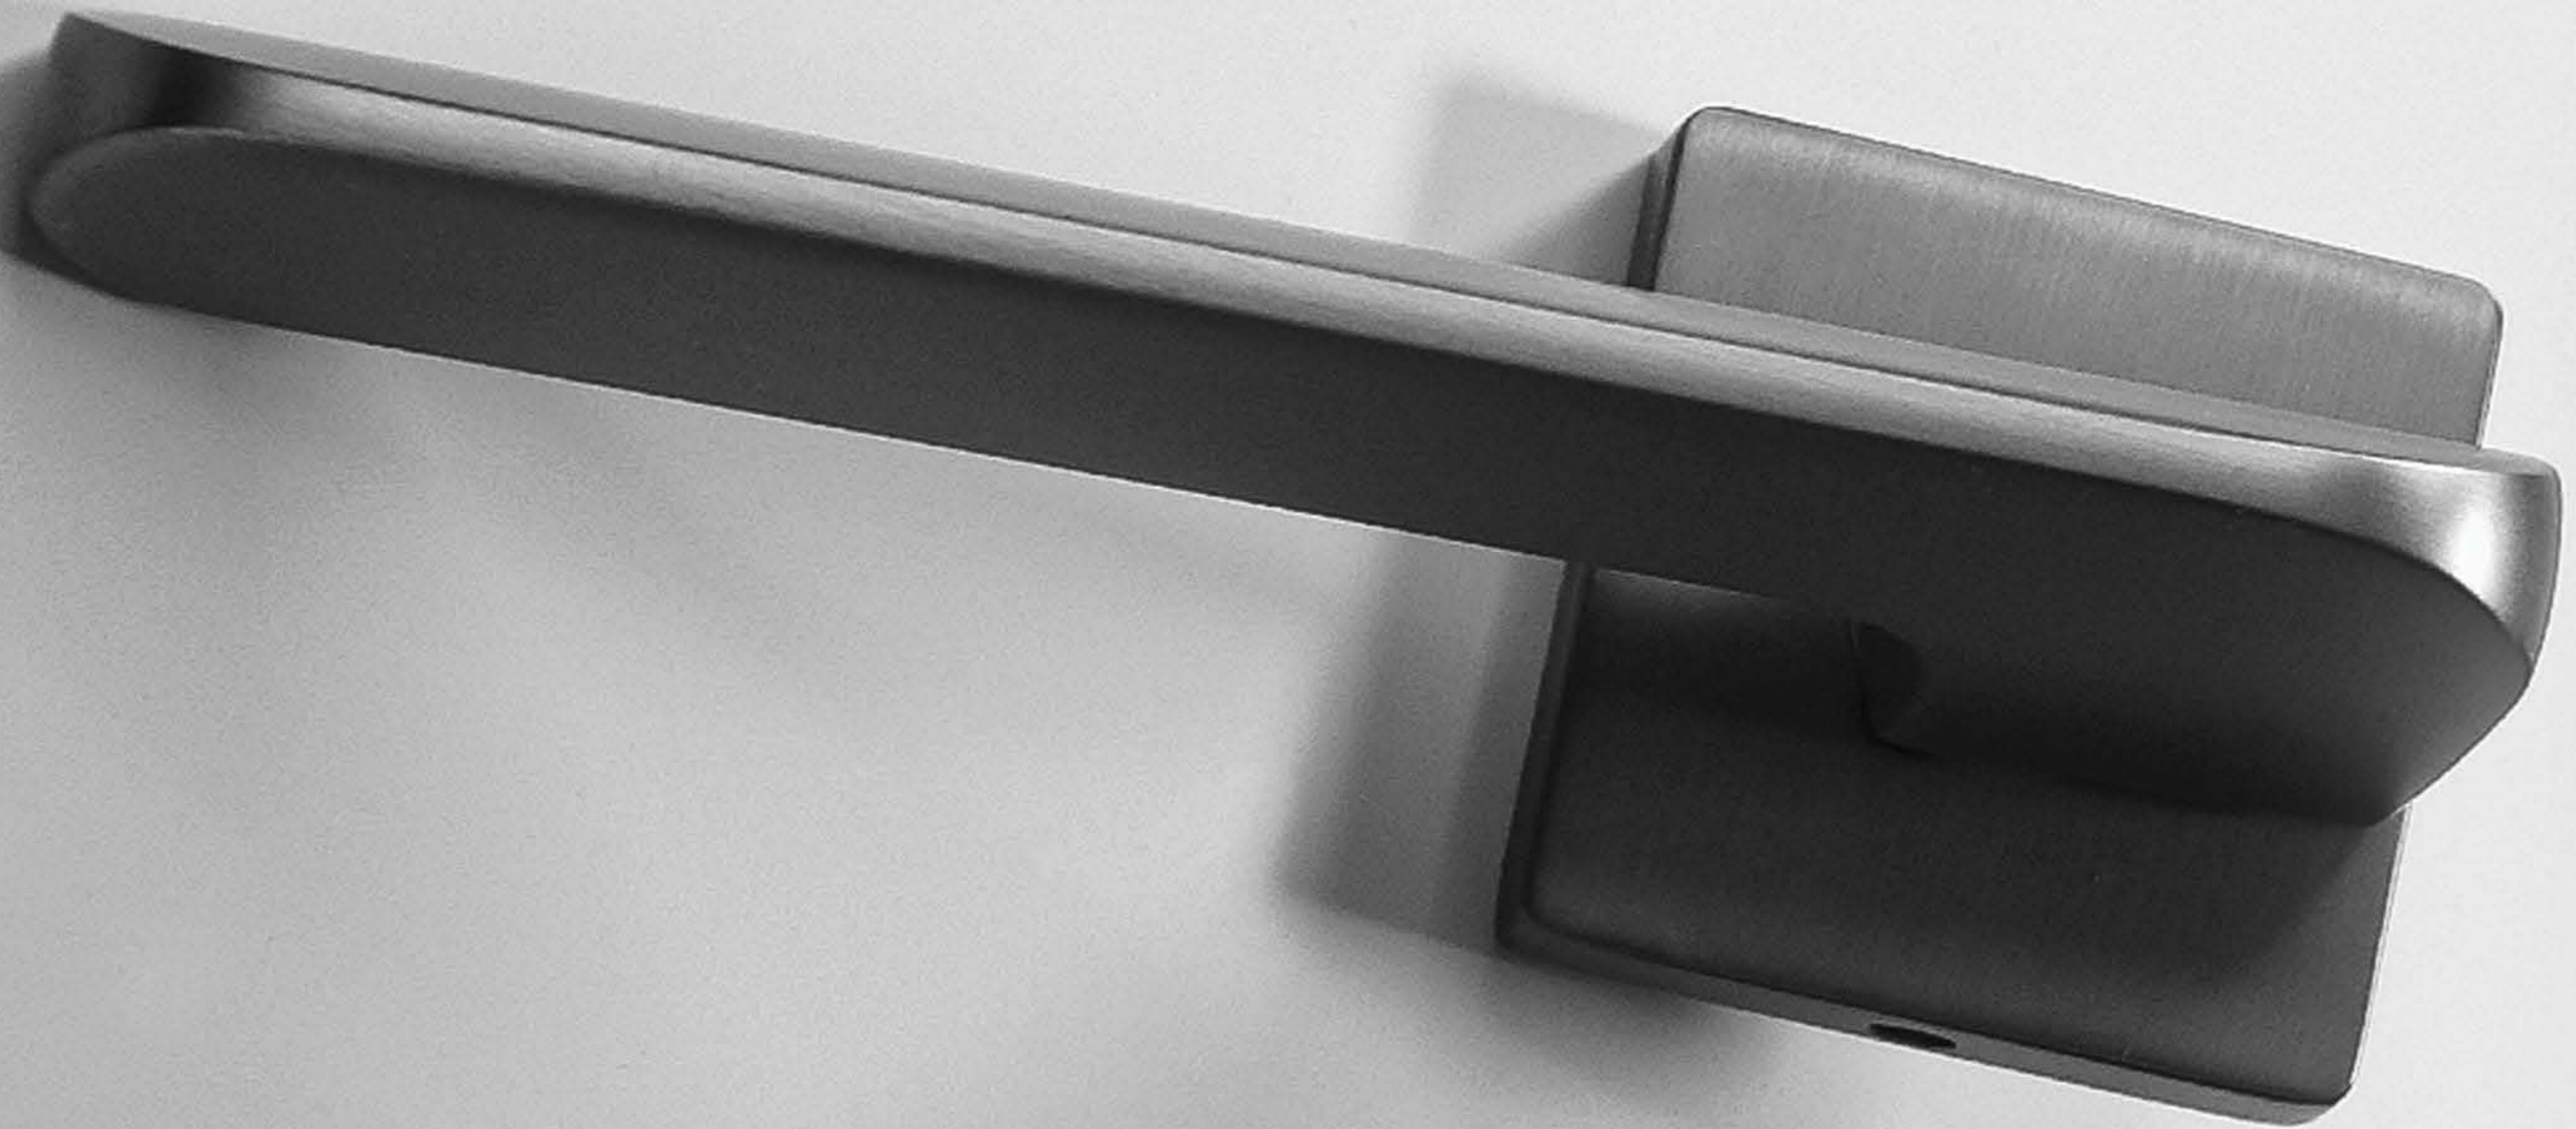

DOOR
HANDELS